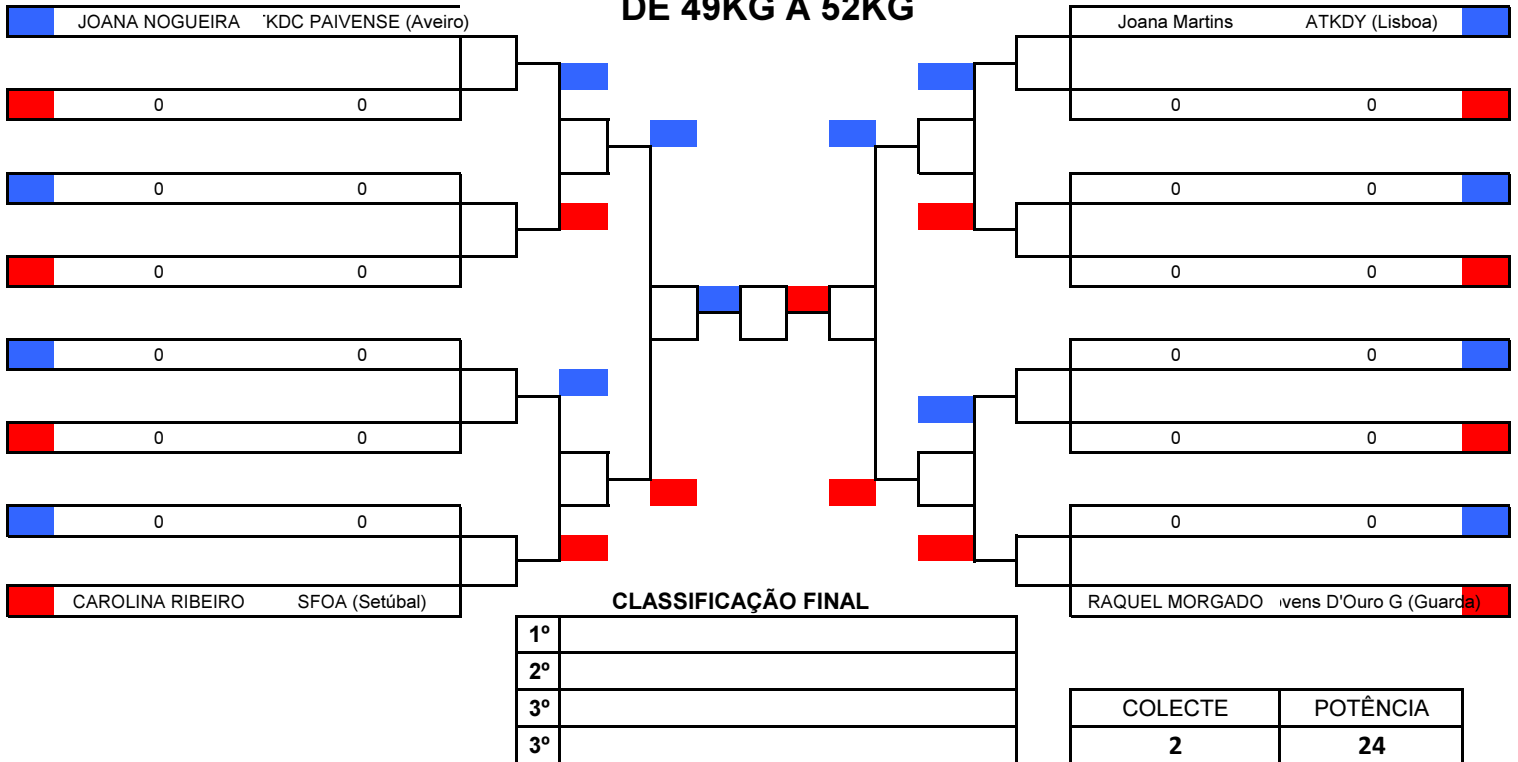

DE 44KG A 46KG

CAMPEONATO NACIONAL DE JUNIORES

FEMININOS

DE 46KG A 49KG

CAMPEONATO NACIONAL DE JUNIORES

FEMININOS

DE 49KG A 52KG

CAMPEONATO NACIONAL DE JUNIORES